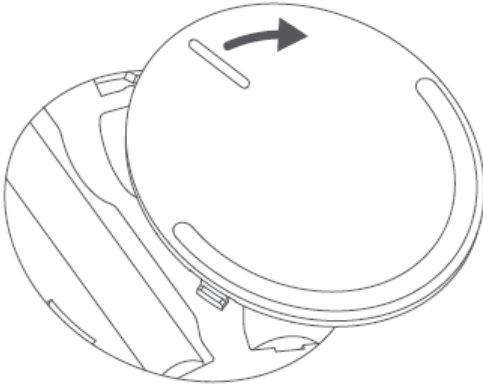

2. Helyezzen be 2 db AAA elemet az ábra szerint

3. Vegye ki az USB vevőt

4. Csatlakoztassa az USB vevőt a számítógéphez

5. Helyezze vissza az elem fedelet az órajárás szerint

6. Állíts az Be/kikapcsoló gombot ON állásba

Bluetooth mód

1. Engedélyezze a Bluetooth kapcsolatot a számítógépen

2. Kapcsolja be az egeret és tartsa nyomva az üzemmód váltó gombot, amíg a jelző kéken nem villog

3. Keresse meg az Mi Silent Mouse eszközt a számítógép Bluetooth listájában