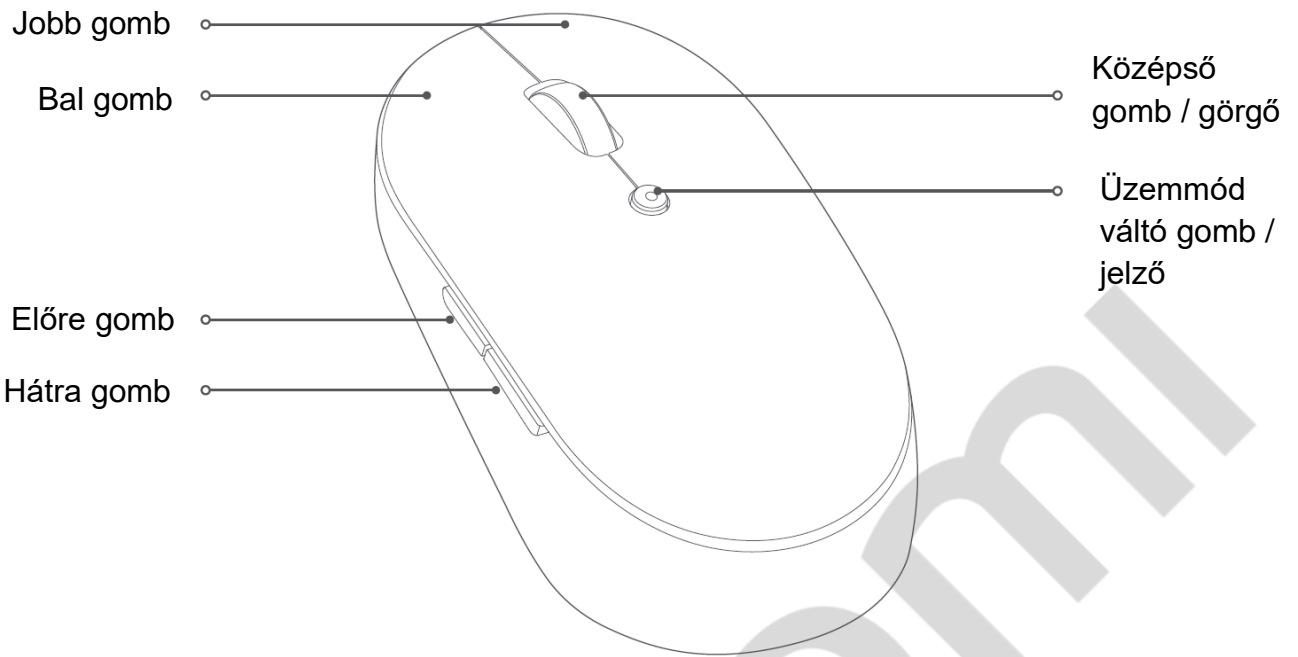

© 2020 Minden jog fenntartva a WayteQ Europe Kft. részére.

A DOBOZ TARTALMA

- Mi Dual Mode Wireless Mouse Silent Edition
- USB vevő
- Használati útmutató

KEZELŐSZERVEK

HASZNÁLAT

USB vevő mód

1. Fordítsa el az elem fedelet órajárással ellentétesen