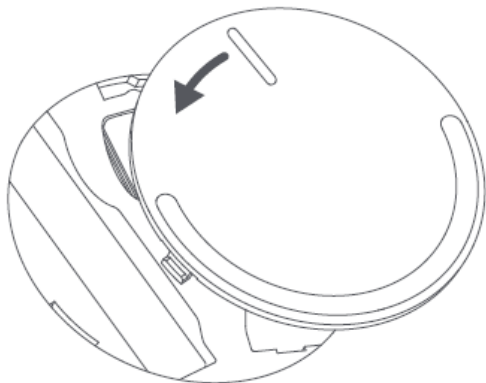

© 2020 Minden jog fenntartva a WayteQ Europe Kft. részére.

A DOBOZ TARTALMA

- Mi Dual Mode Wireless Mouse Silent Edition
- USB vevő
- Használati útmutató

KEZELŐSZERVEK

HASZNÁLAT

USB vevő mód

1. Fordítsa el az elem fedelet órajárással ellentétesen

2. Helyezzen be 2 db AAA elemet az ábra szerint

3. Vegye ki az USB vevőt

4. Csatlakoztassa az USB vevőt a számítógéphez

5. Helyezze vissza az elem fedelet az órajárás szerint

6. Állíts az Be/kikapcsoló gombot ON állásba