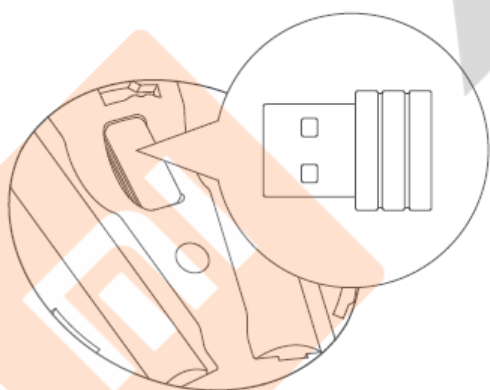

© 2020 Minden jog fenntartva a WayteQ Europe Kft. részére.

A DOBOZ TARTALMA

- Mi Dual Mode Wireless Mouse Silent Edition
- USB vevő
- Használati útmutató

KEZELŐSZERVEK

HASZNÁLAT

USB vevő mód

1. Fordítsa el az elem fedelet órajárással ellentétesen

2. Helyezzen be 2 db AAA elemet az ábra szerint

3. Vegye ki az USB vevőt

4. Csatlakoztassa az USB vevőt a számítógéphez

5. Helyezze vissza az elem fedelet az órajárás szerint

6. Állíts az Be/kikapcsoló gombot ON állásba