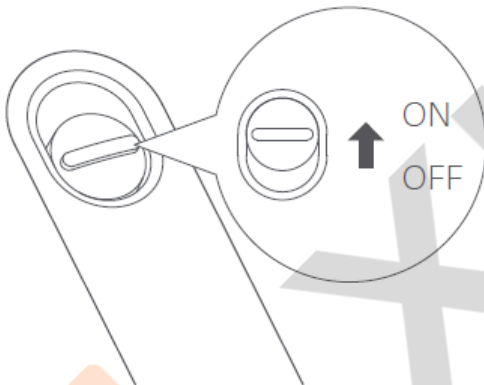

2. Helyezzen be 2 db AAA elemet az ábra szerint

3. Vegye ki az USB vevőt

4. Csatlakoztassa az USB vevőt a számítógéphez

5. Helyezze vissza az elem fedelet az órajárás szerint

6. Állíts az Be/kikapcsoló gombot ON állásba

Bluetooth mód

1. Engedélyezze a Bluetooth kapcsolatot a számítógépen

2. Kapcsolja be az egeret és tartsa nyomva az üzemmód váltó gombot, amíg a jelző kéken nem villog

3. Keresse meg az Mi Silent Mouse eszközt a számítógép Bluetooth listájában