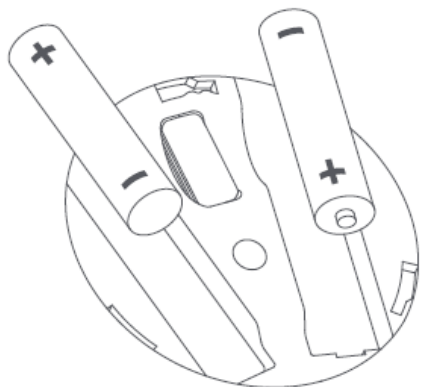

HASZNÁLAT

USB vevő mód

1. Fordítsa el az elem fedelet órajárással ellentétesen

2. Helyezzen be 2 db AAA elemet az ábra szerint

3. Vegye ki az USB vevőt