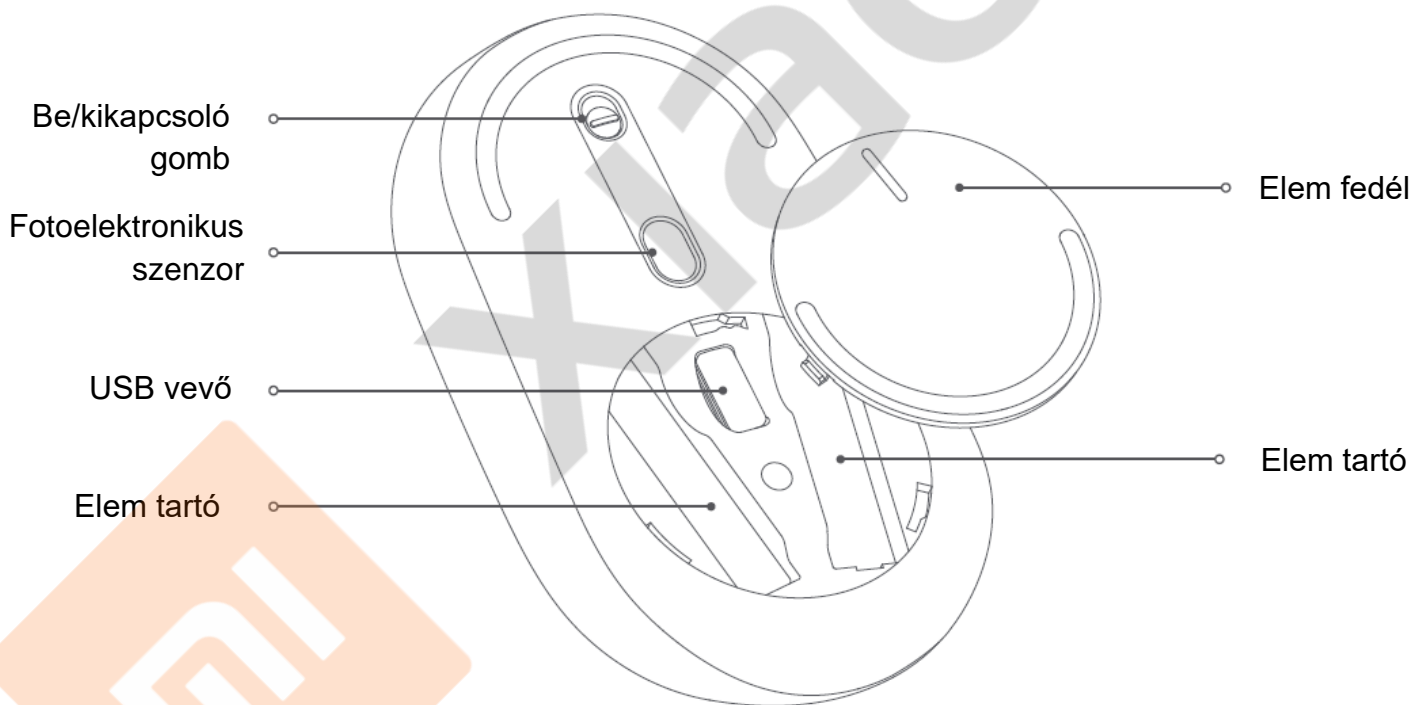

© 2020 Minden jog fenntartva a WayteQ Europe Kft. részére.

A DOBOZ TARTALMA

- Mi Dual Mode Wireless Mouse Silent Edition
- USB vevő
- Használati útmutató

KEZELŐSZERVEK

HASZNÁLAT

USB vevő mód

1. Fordítsa el az elem fedelet órajárással ellentétesen